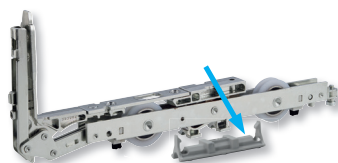

HEFSCHUIFSYSTEMEN

Hang- en sluitwerk voor hefschuifdeuren |

Sobinco
OPENS YOUR LIFE

ALGEMENE KENMERKEN

- De geavanceerde, onderhoudsvriendelijke hefschuifsystemen HS150 en HS300/400 zijn geschikt voor een groot gamma aan profielsystemen dankzij de grote verscheidenheid aan diktestukken en sluitstukken.
- Geschikt voor zeer grote en zware deurvleugels: vleugelgewichten tot 400 kg.
- Geschikt voor 2-, 4- en 6-delige hefschuifdeuren.
- Door de gelagerde loopwielen schuiven de deuren extreem licht, zelfs bij omvangrijke glasoppervlaktes en grote gewichten.
- Door het gebruik van een gepatenteerd veerondersteuningsysteem vermindert de bedieningskracht. Deze ondersteuning kan ingebouwd worden bij vleugelgewichten vanaf 300 kg.
- Aan de loopwagens zijn borstels bevestigd waardoor bij elke schuifbeweging het vuil van de rail verwijderd wordt. Hierdoor wordt een soepele, stille beweging en langere levensduur gegarandeerd.
- De wielen van de loopwagens zijn in gesloten stand onbelast door middel van een hulpstuk.

Diktestuk voor slot

Verbinding tussen loopwagens

Systeem met veerondersteuning

TECHNISCHE KENMERKEN

- Toepassingsbereik:

	Toepassingsbereik	
	Vleugelbreedte	Vleugelhoogte
HS 150 (150 kg)	Fb = 630-2200 mm	Fh = 730-3860 mm
HS 300 (300 kg)	Fb = 720-3385 mm	Fh = 730-3860 mm
HS 400 (400 kg)	Fb = 1200-3385 mm	Fh = 730-3860 mm

- De onderdelen van het hefschuifstelsel zijn vervaardigd uit hoogwaardige materialen.
- Gemakkelijk afkortbare voorgeponste verbindingstang in gegalvaniseerd staal tussen beide loopwagens.
- Afhankelijk van het profielsysteem zijn er 2 types loopwagens: HS150 en HS300/400.
- Speciaal ontworpen diktestukken in kunststof. De diktestukken zijn gemakkelijk te clipsen.
- De sloten, voor gebruik met profielcilinder, zijn verkrijgbaar met doornmaat 27,5 en 37,5 mm.
- Afwerking deurkruk: geanodiseerd of poeder gelakt in diverse RAL-kleuren.