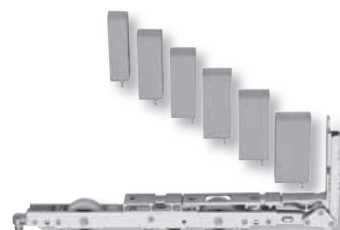

Diktestukken voor loopwagens